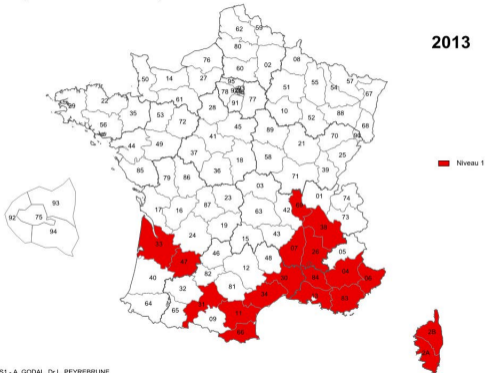

France métropolitaine
Départements classés "albopictus 1"

2004

France métropolitaine
Départements classés "albopictus 1"

2006

France métropolitaine
Départements classés "albopictus 1"

2007

France métropolitaine
Départements classés "albopictus 1"

2010

France métropolitaine
Départements classés "albopictus 1"

2011

France métropolitaine
Départements classés "albopictus 1"

2012

■ Niveau 1

France métropolitaine
Départements classés "albopictus 1"

2013

France métropolitaine
Départements classés "albopictus 1"

2014

France métropolitaine
Départements classés "albopictus 1"

2015

France métropolitaine
Départements classés "albopictus 1"

2016

France métropolitaine
Départements classés "albopictus 1"