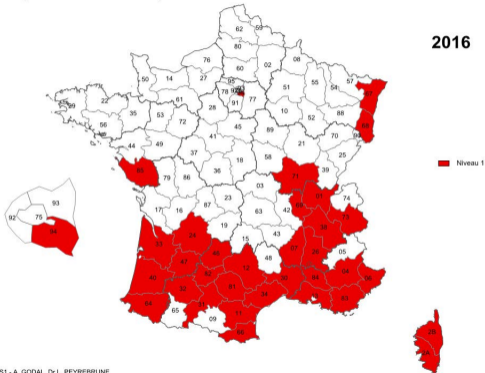

France métropolitaine
Départements classés "albopictus 1"

2004

France métropolitaine
Départements classés "albopictus 1"

2006

France métropolitaine
Départements classés "albopictus 1"

2007

France métropolitaine
Départements classés "albopictus 1"

2010

France métropolitaine
Départements classés "albopictus 1"

2011

France métropolitaine
Départements classés "albopictus 1"

2012

■ Niveau 1

France métropolitaine
Départements classés "albopictus 1"

2013

France métropolitaine
Départements classés "albopictus 1"

2014

France métropolitaine
Départements classés "albopictus 1"

2015

France métropolitaine
Départements classés "albopictus 1"

2016

France métropolitaine
Départements classés "albopictus 1"

2017

France métropolitaine
Départements classés "albopictus 1"

2018