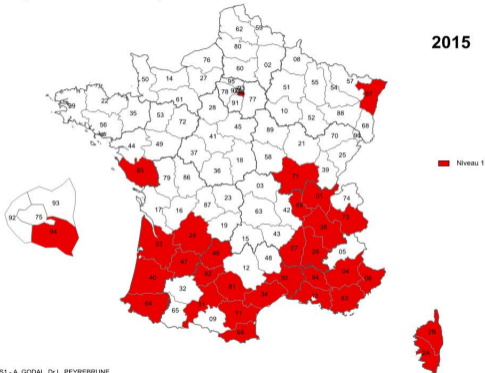

France métropolitaine
Départements classés "albopictus 1"

2004

France métropolitaine
Départements classés "albopictus 1"

2006

France métropolitaine
Départements classés "albopictus 1"

2007

France métropolitaine
Départements classés "albopictus 1"

2010

France métropolitaine
Départements classés "albopictus 1"

2011

France métropolitaine
Départements classés "albopictus 1"

2012

■ Niveau 1

France métropolitaine
Départements classés "albopictus 1"

2013

France métropolitaine
Départements classés "albopictus 1"

2014

France métropolitaine
Départements classés "albopictus 1"

2015

France métropolitaine
Départements classés "albopictus 1"

2016

France métropolitaine
Départements classés "albopictus 1"

2017

France métropolitaine
Départements classés "albopictus 1"

2018