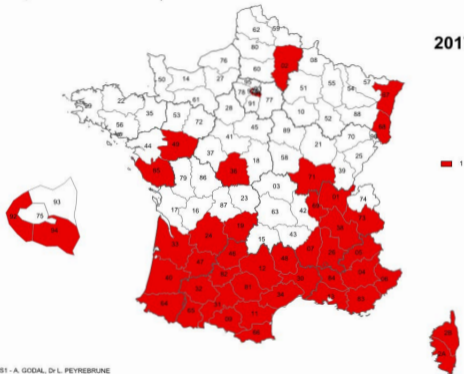

France métropolitaine
Départements classés "albopictus 1"

2004

France métropolitaine
Départements classés "albopictus 1"

2006

France métropolitaine
Départements classés "albopictus 1"

2007

France métropolitaine
Départements classés "albopictus 1"

2010

France métropolitaine
Départements classés "albopictus 1"

2011

France métropolitaine
Départements classés "albopictus 1"

2012

■ Niveau 1

France métropolitaine
Départements classés "albopictus 1"

2013

France métropolitaine
Départements classés "albopictus 1"

2014

France métropolitaine
Départements classés "albopictus 1"

2015

France métropolitaine
Départements classés "albopictus 1"

2016

France métropolitaine
Départements classés "albopictus 1"

2017

France métropolitaine
Départements classés "albopictus 1"

2018