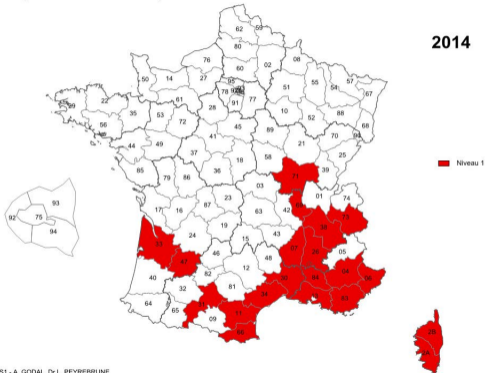

France métropolitaine
Départements classés "albopictus 1"

2004

France métropolitaine
Départements classés "albopictus 1"

2006

France métropolitaine
Départements classés "albopictus 1"

2007

France métropolitaine
Départements classés "albopictus 1"

2010

France métropolitaine
Départements classés "albopictus 1"

2011

France métropolitaine
Départements classés "albopictus 1"

2012

■ Niveau 1

France métropolitaine
Départements classés "albopictus 1"

2013

France métropolitaine
Départements classés "albopictus 1"

2014

France métropolitaine
Départements classés "albopictus 1"

2015

France métropolitaine
Départements classés "albopictus 1"

2016

France métropolitaine
Départements classés "albopictus 1"

2017

France métropolitaine
Départements classés "albopictus 1"

2018