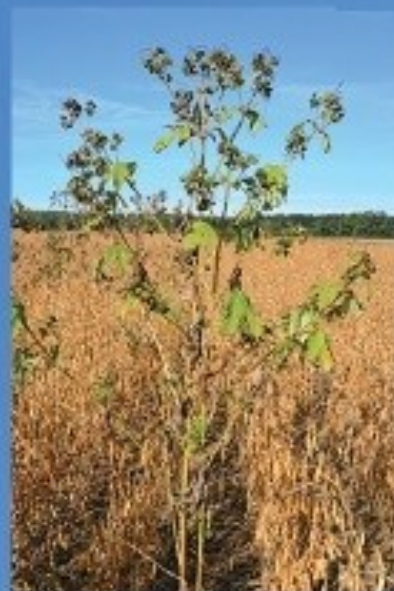

# Reconnaitre L'AMBROISIE TRIFIDE

Une plante  
**NUISIBLE**  
pour l'agriculture

Epis mâle  
au sommet des tiges

Feuille  
3 fois découpée

Graine  
de grosse taille

de 1m50 à 4m de hauteur

*plante  
qui domine  
la culture*

# L'AMBROISIE TRIFIDE

Une plante  
**DANGEREUSE**  
pour  
la santé

Une très  
grosse plantule

15 cm

Graine très variable

Son aspect aux différents stades

Plantule

Stade végétatif